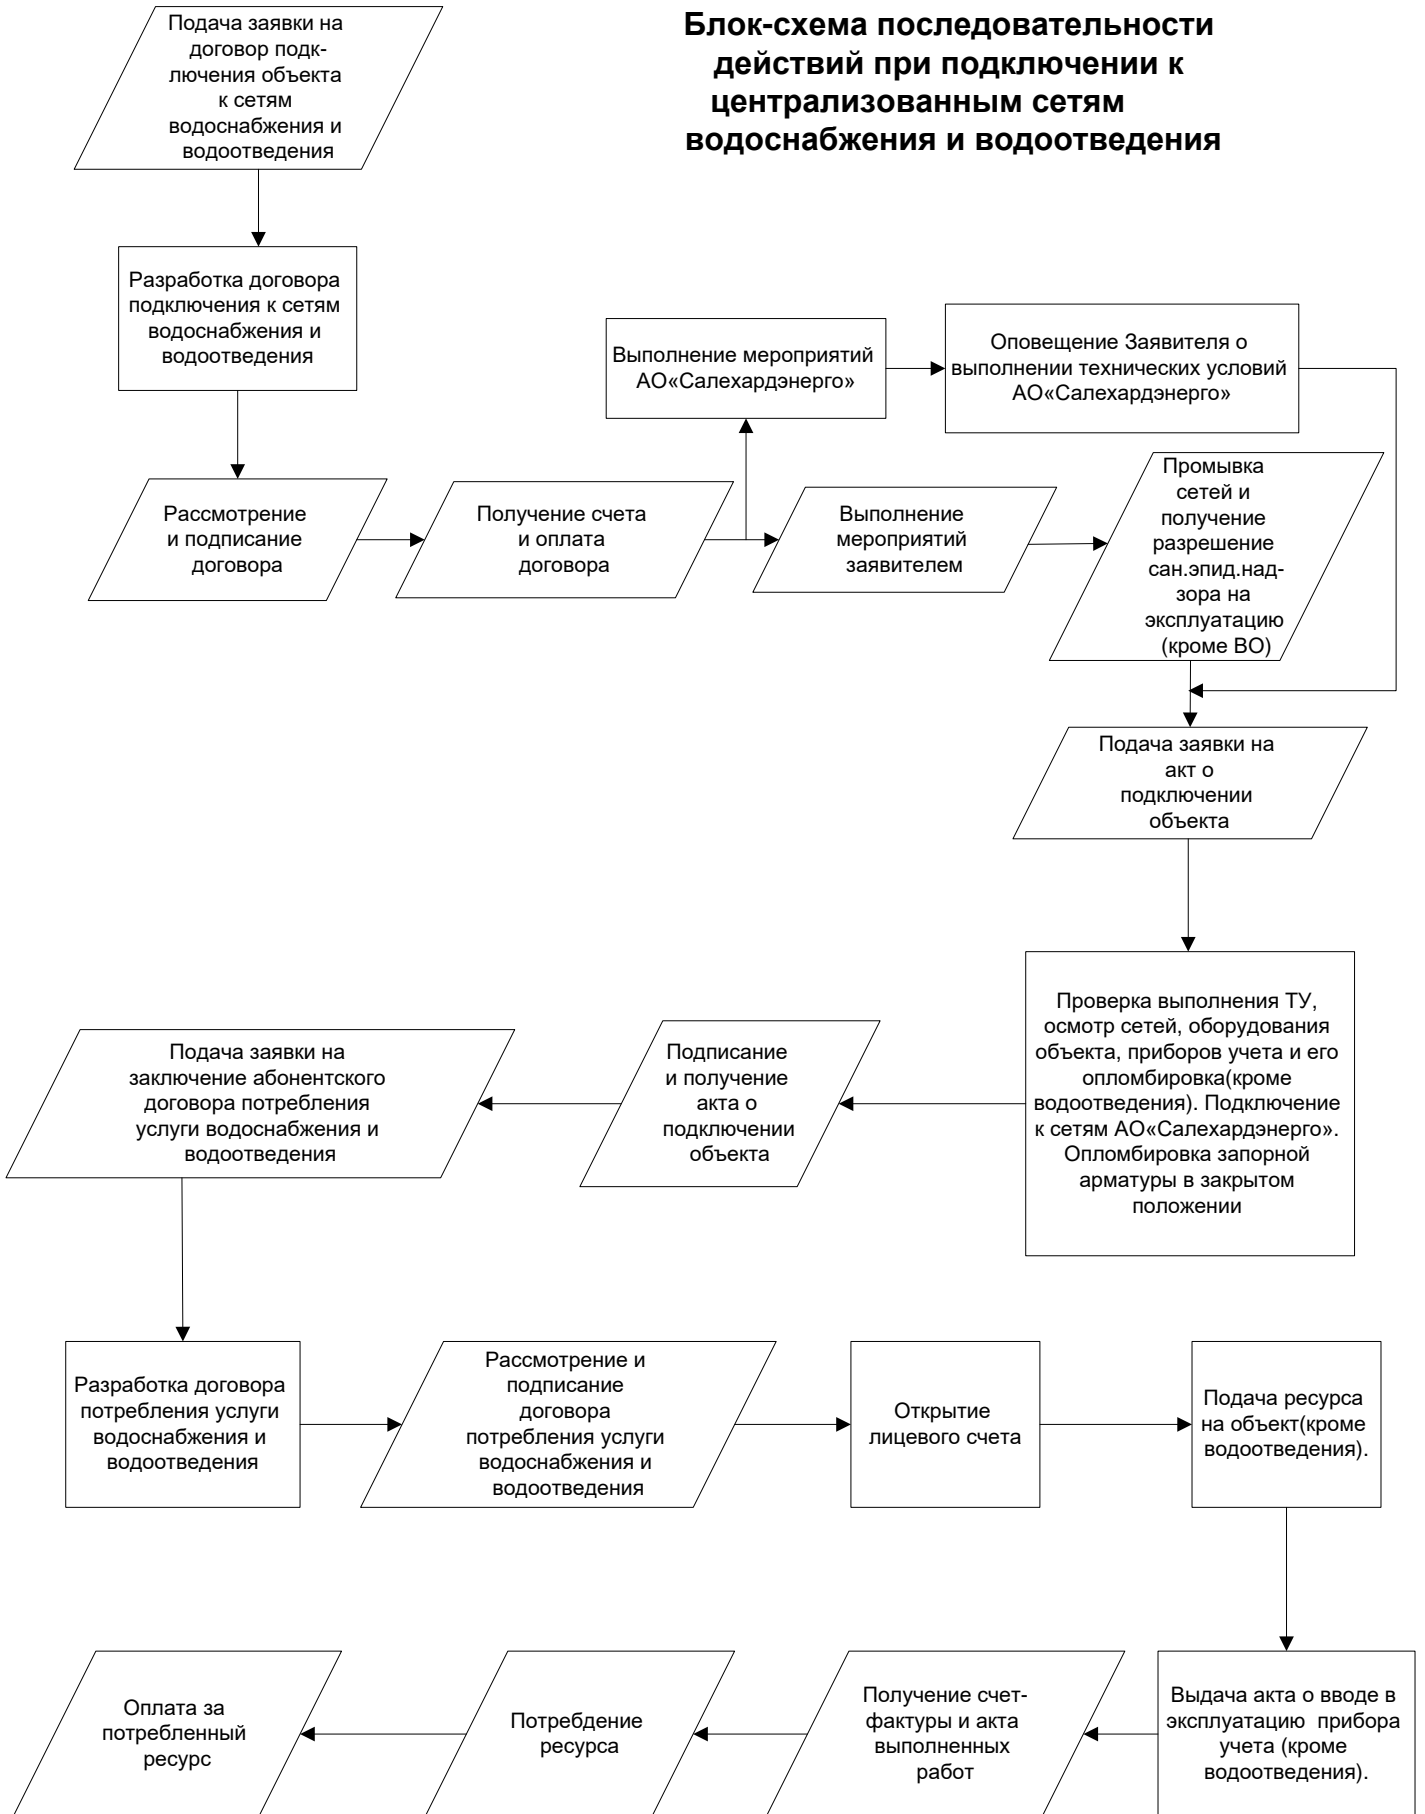

Блок-схема последовательности действий при подключении к централизованным сетям водоснабжения и водоотведения

Выполняет Заявитель

Выполняет АО «Салехардэнерго»